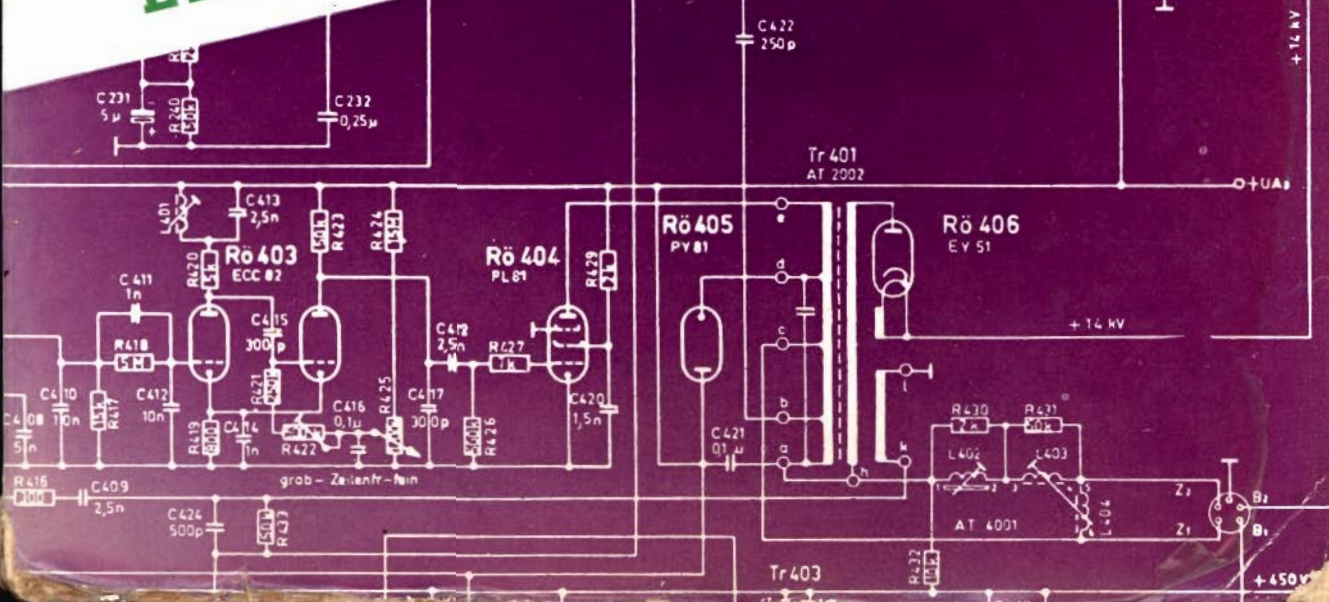

TELEVISORI COMMERCIALI

SCHEMI · CARATTERISTICHE
54 illustrazioni - 41 tavole

EDITORE ULRICO HOEPLI MILANO